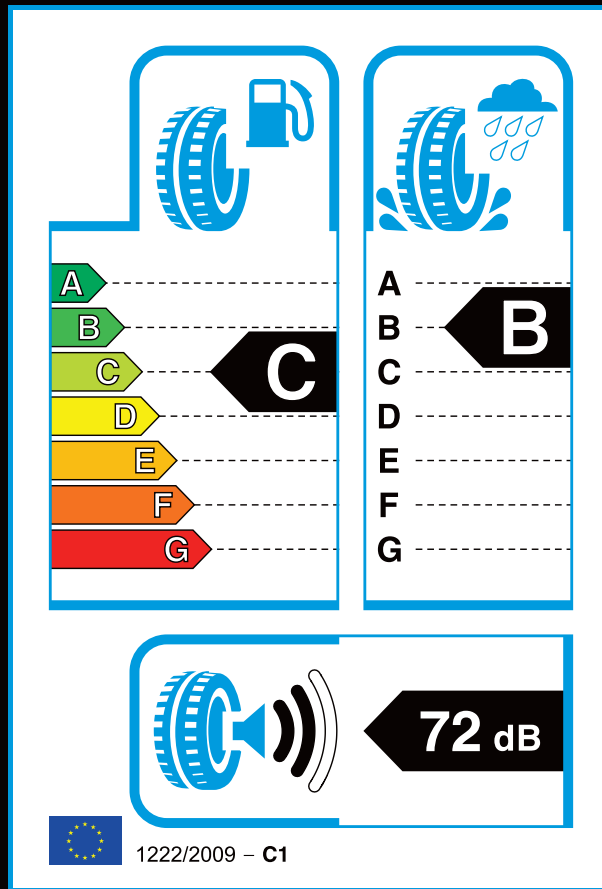

# STEERINGACE AU01

245/45ZR17 95W

**AEOLUS TYRES**  
*Technology Meets Performance*