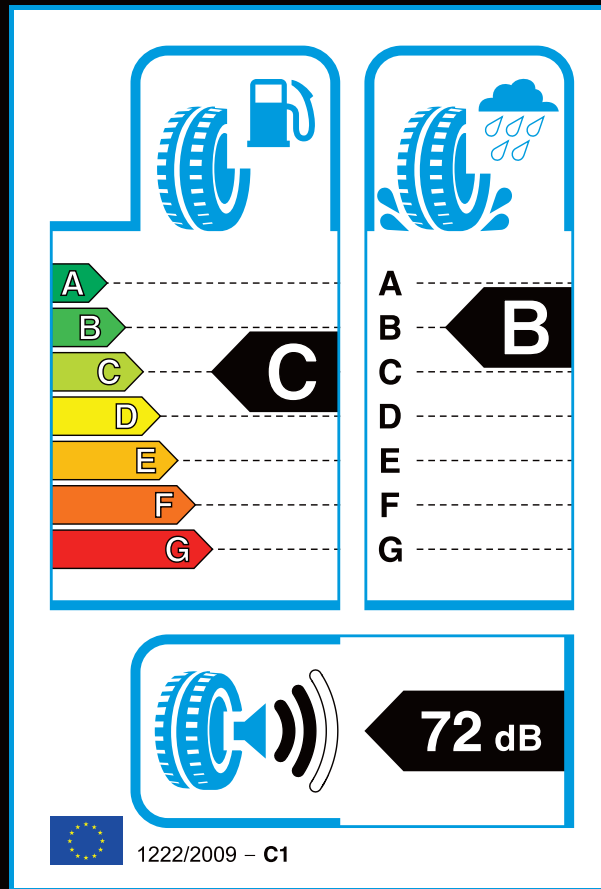

# STEERINGACE AU01

245/40ZR17 XL 95W

**AEOLUS TYRES**  
*Technology Meets Performance*