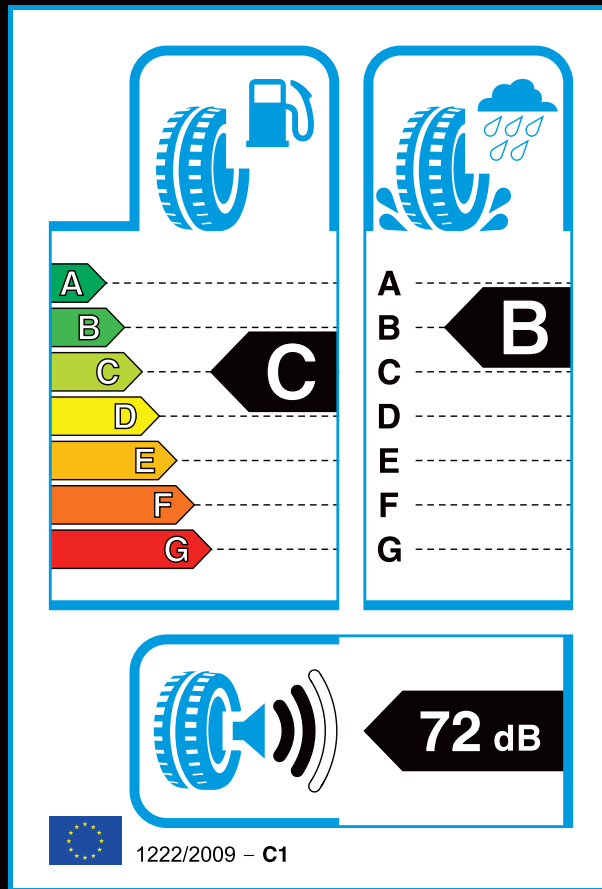

# STEERINGACE AU01

245/35ZR20 XL 95Y

**AEOLUS TYRES**  
*Technology Meets Performance*