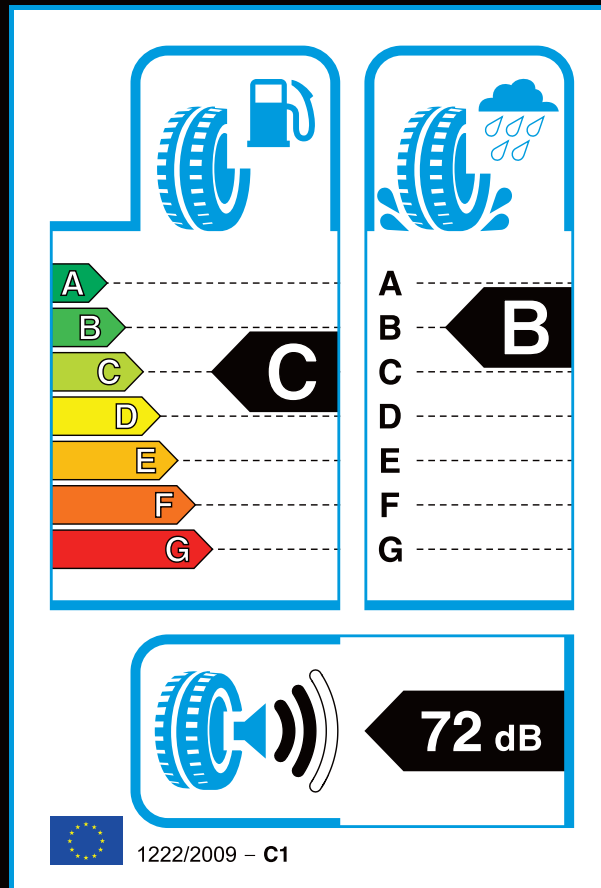

STEERINGACE AU01

245/35ZR19 XL 93W

AEOLUS TYRES
Technology Meets Performance