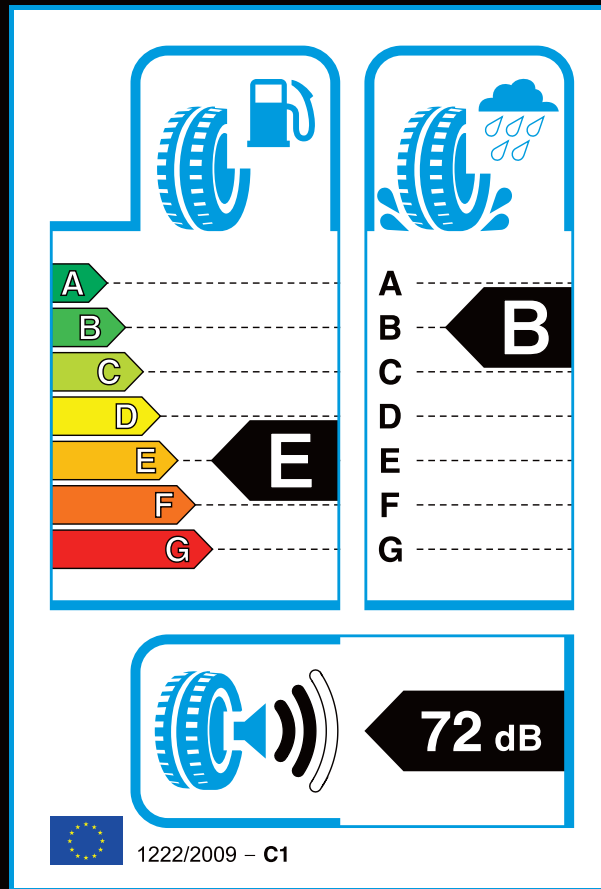

# STEERINGACE AU01

215/45R17 87W

**AEOLUS TYRES**  
*Technology Meets Performance*