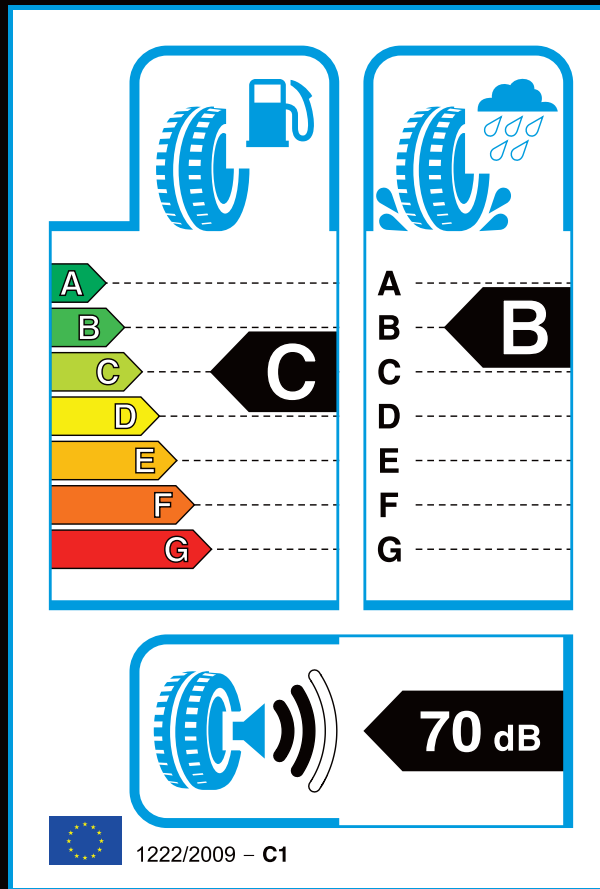

# STEERINGACE AU01

205/55R16 91V

**AEOLUS TYRES**  
*Technology Meets Performance*